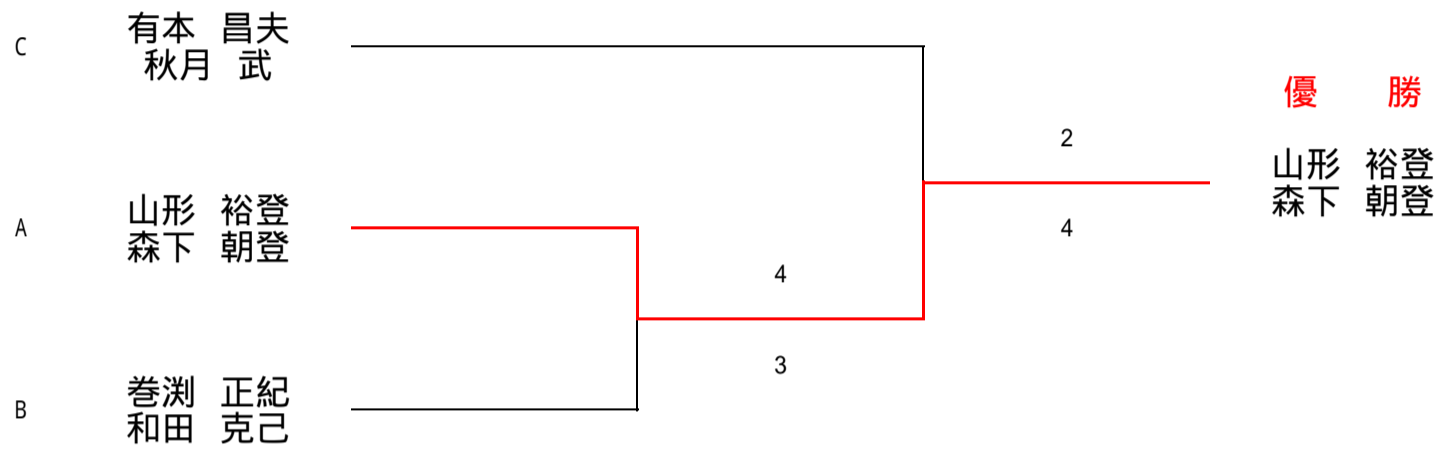

中級の部 2位トーナメント