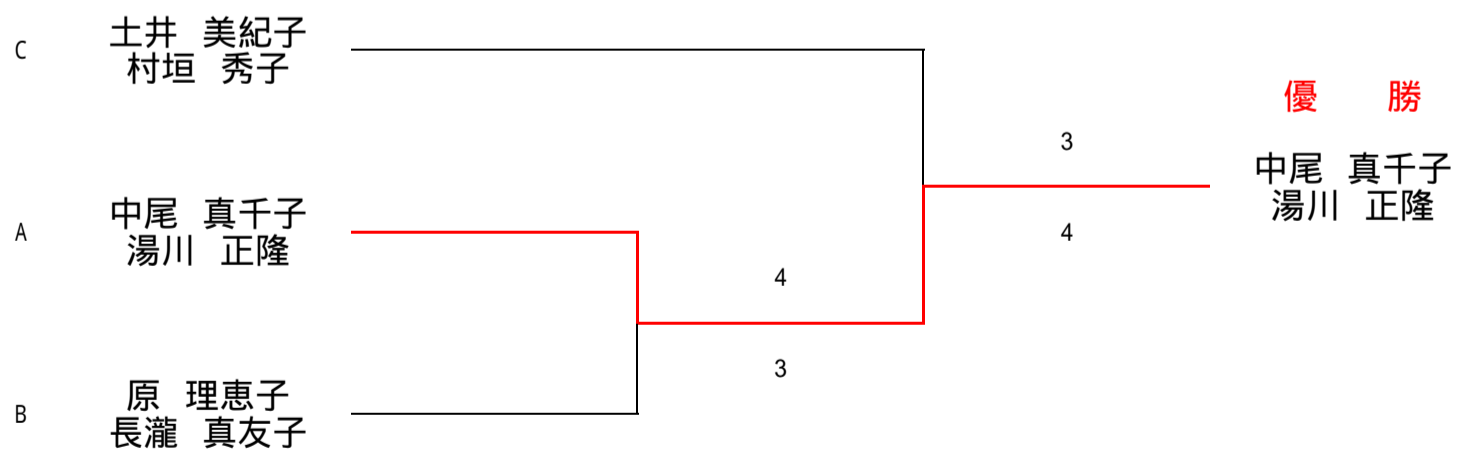

中級の部 1位トーナメント

中級の部 2位トーナメント

中級の部 3位トーナメント

中級の部 4位トーナメント

中級の部 5位トーナメント

初級の部予選リーグ

A	大 樫 拓 実 北 口 智 己	松 山 周 平 上 田 綾	池 田 修 平 村 畠 美 津 子	恩 知 賢 治 山 本 真 弘	中 尾 繁 中 根 忠 幸	勝 敗	順 位	勝 率
大 樫 拓 実 北 口 智 己		4 - 1	4 - 3	4 - 0	3 - 4	3-1	1	0.652
松 山 周 平 上 田 綾	1 - 4		4 - 1	4 - 2	4 - 0	3-1	2	0.650
池 田 修 平 村 畠 美 津 子	3 - 4	1 - 4		1 - 4	4 - 3	1-3	5	
恩 知 賢 治 山 本 真 弘	0 - 4	2 - 4	4 - 1		2 - 4	1-3	4	
中 尾 繁 中 根 忠 幸	4 - 3	0 - 4	3 - 4	4 - 2		2-2	3	