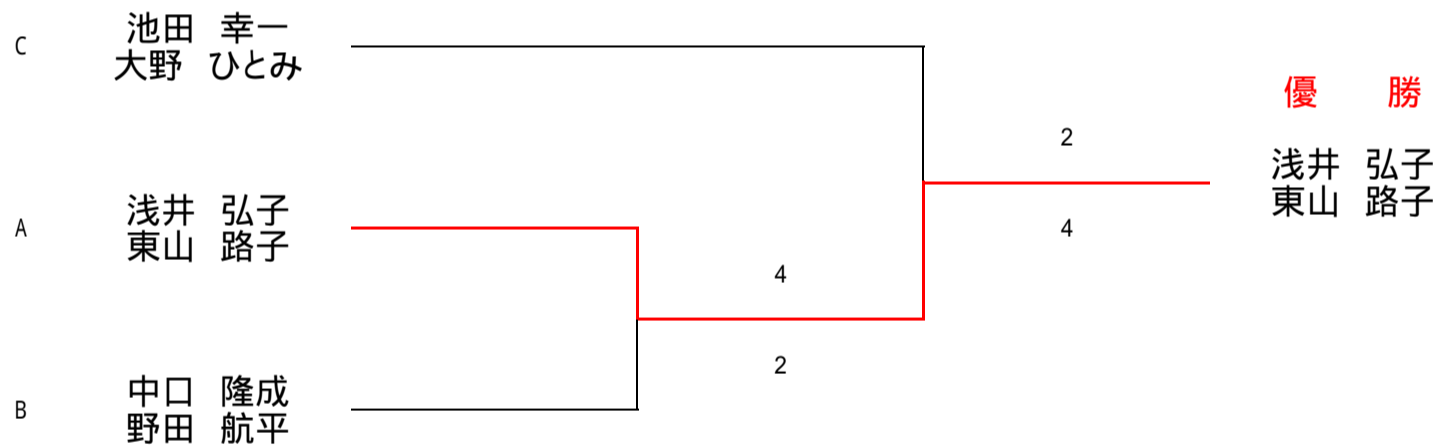

中級の部予選リーグ

C	高城喜美 横山恵理	池田幸一 大野ひとみ	山本貴之 木下範一	有本昌夫 秋月武	土井美紀子 村垣秀子	勝敗	順位	勝率
高城喜美 横山恵理		4 - 2	4 - 1	4 - 1	4 - 1	4-0	1	
池田幸一 大野ひとみ	2 - 4		4 - 2	4 - 2	1 - 4	2-2	3	0.478
山本貴之 木下範一	1 - 4	2 - 4		1 - 4	3 - 4	0-5	5	
有本昌夫 秋月武	1 - 4	2 - 4	4 - 1		4 - 0	2-2	2	0.550
土井美紀子 村垣秀子	1 - 4	4 - 1	4 - 3	0 - 4		2-2	4	0.429

中級の部 1位トーナメント

中級の部 2位トーナメント

中級の部 3位トーナメント

中級の部 4位トーナメント

中級の部 5位トーナメント

初級の部予選リーグ

A	大 樫 拓 実 北 口 智 己	松 山 周 平 上 田 綾	池 田 修 平 村 畠 美 津 子	恩 知 賢 治 山 本 真 弘	中 尾 繁 中 根 忠 幸	勝 敗	順 位	勝 率
大 樫 拓 実 北 口 智 己		4 - 1	4 - 3	4 - 0	3 - 4	3-1	1	0.652
松 山 周 平 上 田 綾	1 - 4		4 - 1	4 - 2	4 - 0	3-1	2	0.650
池 田 修 平 村 畠 美 津 子	3 - 4	1 - 4		1 - 4	4 - 3	1-3	5	
恩 知 賢 治 山 本 真 弘	0 - 4	2 - 4	4 - 1		2 - 4	1-3	4	
中 尾 繁 中 根 忠 幸	4 - 3	0 - 4	3 - 4	4 - 2		2-2	3	