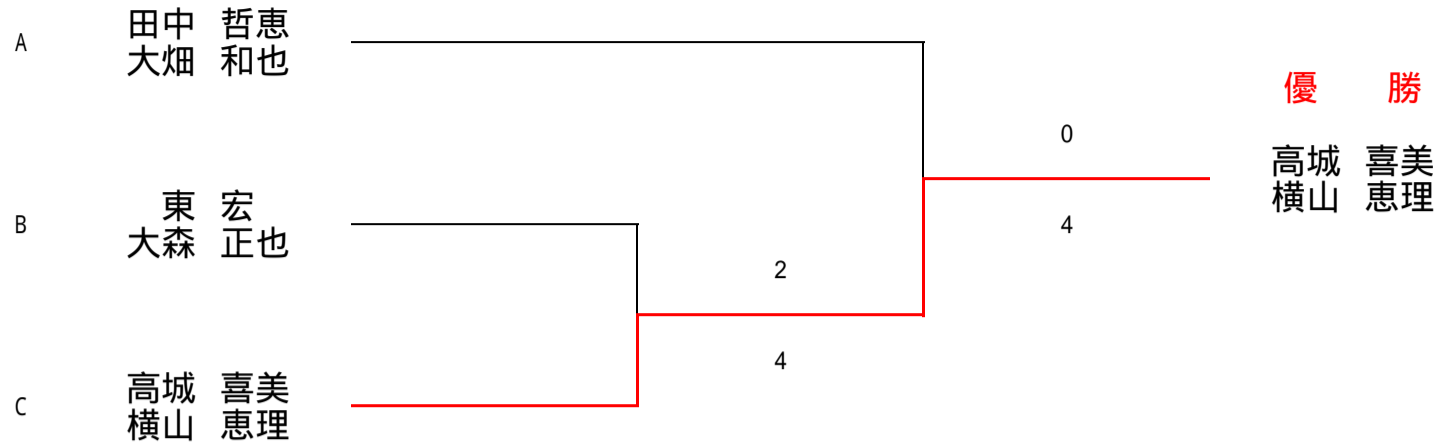

中級の部 1位トーナメント