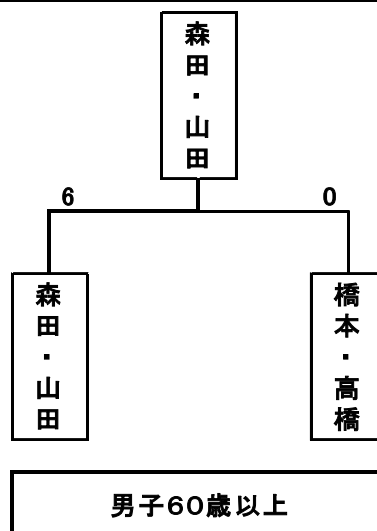

男子60歳以上結果

Aブロック

	森田 常樹 山田 守	山田 光雄 樫本 隆三	板垣 建治 柳野 純夫	勝敗	順位
森田 常樹 山田 守		6 - 0	6 - 3	2 - 0	1
山田 光雄 樫本 隆三	0 - 6		5 - 6	0 - 2	3
板垣 建治 柳野 純夫	3 - 6	6 - 5		1 - 1	2

Bブロック

	塩津 和朗 瀬村 紘一	阪中 保 梅本 吉夫	橋本 章一 高橋 良治	勝敗	順位
塩津 和朗 瀬村 紘一		4 - 6	6 - 4	1 - 1	2
阪中 保 梅本 吉夫	6 - 4		3 - 6	1 - 1	3
橋本 章一 高橋 良治	4 - 6	6 - 3		1 - 1	1

優勝 森田・山田

準優勝 橋本・高橋