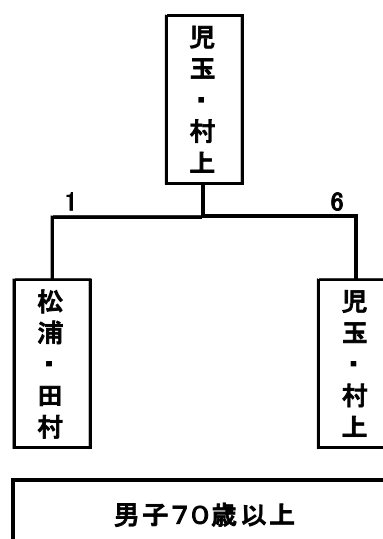

男子70歳以上結果

Aブロック

	松浦 岩男 田村 克三	小島 敏宏 高木 一郎	瀬川 武志 石田 正彦	勝敗	順位
松浦 岩男 田村 克三		6 - 1	6 - 4	2 - 0	1
小島 敏宏 高木 一郎	1 - 6		1 - 6	0 - 2	3
瀬川 武志 石田 正彦	4 - 6	6 - 1		1 - 1	2

Bブロック

	吉岡 博之 室 雅章	副島 勝弘 池藤 武夫	児玉 英昭 村上 俊治	入出 正行 細川 夫佐秩	勝敗	順位
吉岡 博之 室 雅章		5 - 6	2 - 6		0 - 2	3
副島 勝弘 池藤 武夫	6 - 5			6 - 2	2 - 0	2
児玉 英昭 村上 俊治	6 - 2			6 - 3	2 - 0	1
入出 正行 細川 夫佐秩		2 - 6	3 - 6		0 - 2	3

優勝 児玉・村上

準優勝 松浦・田村