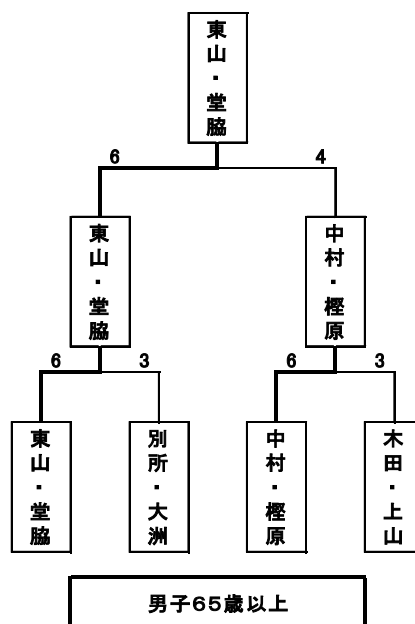

Cブロック

	榎原 義信 中村 真治	佐向 康男 川崎 清司	小渕 正人 木村 豊秋	勝敗	順位
榎原 義信 中村 真治			6 - 1	1 - 0	1
佐向 康男 川崎 清司					
小渕 正人 木村 豊秋	1 - 6			0 - 1	2

Dブロック

	砂山 勉 芝下 寿男	木田 善和 上山 裕史	家治 睦雄 東 正	勝敗	順位
砂山 勉 芝下 寿男		1 - 6	6 - 0	1 - 1	2
木田 善和 上山 裕史	6 - 1		6 - 0	2 - 0	1
家治 睦雄 東 正	0 - 6	0 - 6		0 - 6	3

優勝 東山・堂脇
準優勝 中村・榎原