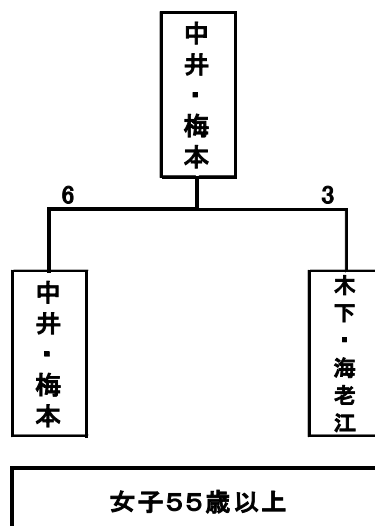

優勝 坂田・清水ペア
準優勝 小堀・鈴木ペア

女子55歳以上結果

Aブロック

	中井 佳代子 梅本 さえ子	今井 雅美 浜元 紀子	久保 美幸 西川 早百合	勝敗	順位
中井 佳代子 梅本 さえ子		6 - 4	6 - 0	2 - 0	1
今井 雅美 浜元 紀子	4 - 6		4 - 6	0 - 2	3
久保 美幸 西川 早百合	0 - 6	6 - 4		1 - 1	2

Bブロック

	海老江 美紀 木下 智子	福谷 君代 新本 かおる	上山 澄子 西口 ルリミ	勝敗	順位
海老江 美紀 木下 智子		6 - 0	6 - 2	2 - 0	1
福谷 君代 新本 かおる	0 - 6		4 - 6	0 - 2	3
上山 澄子 西口 ルリミ	2 - 6	6 - 4		1 - 1	2

優勝 中井・梅本

準優勝 木下・海老江

男子60歳以上結果

Aブロック

	森田 常樹 山田 守	山田 光雄 樫本 隆三	板垣 建治 柳野 純夫	勝敗	順位
森田 常樹 山田 守		6 - 0	6 - 3	2 - 0	1
山田 光雄 樫本 隆三	0 - 6		5 - 6	0 - 2	3
板垣 建治 柳野 純夫	3 - 6	6 - 5		1 - 1	2

Bブロック

	塩津 和朗 瀬村 紘一	阪中 保 梅本 吉夫	橋本 章一 高橋 良治	勝敗	順位
塩津 和朗 瀬村 紘一		4 - 6	6 - 4	1 - 1	2
阪中 保 梅本 吉夫	6 - 4		3 - 6	1 - 1	3
橋本 章一 高橋 良治	4 - 6	6 - 3		1 - 1	1