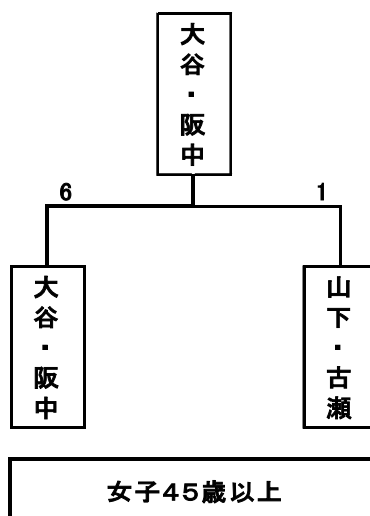

女子45歳以上結果

Aブロック

	大谷 昌子 阪中 真由美	佐々木 由紀子 為実 理佳	西川 美穂 桃田 清美	勝敗	順位
大谷 昌子 阪中 真由美		6-4	6-1	2-0	1
佐々木 由紀子 為実 理佳	4-6		6-3	1-1	2
西川 美穂 桃田 清美	1-6	3-6		0-2	3

Bブロック

	古瀬 小百合 山下 有香	木下 みどり 山田 洋子	中川 裕子 宮井 久美	勝敗	順位
古瀬 小百合 山下 有香		6-0	6-1	2-0	1
木下 みどり 山田 洋子	0-6		6-4	1-1	2
中川 裕子 宮井 久美	1-6	4-6		0-2	3

優勝 大谷・阪中
準優勝 山下・古瀬