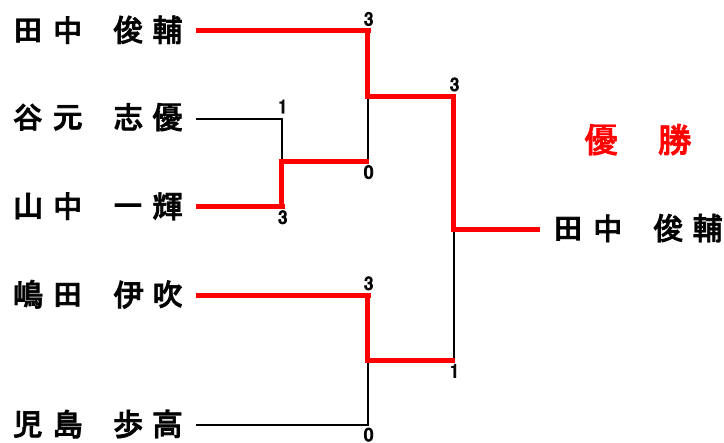

A	井上 理功	小林 亮太	嶋田 伊吹		勝	負	順位
井上 理功		1-3	3-1		1	1	2
小林 亮太	3-1		2-3		1	1	1
嶋田 伊吹	1-3	3-2			1	1	3

A	小椋 森弘	田中 俊輔	勝井 悠斗		勝	負	順位
小椋 森弘		3-0	1-3		1	1	2
田中 俊輔	0-3		0-3		0	2	3
勝井 悠斗	3-1	3-0			2	0	1

A	蔵屋 步夢	谷元 志優	濱崎 大翔		勝	負	順位
蔵屋 步夢		3-1	3-2		2	0	1
谷元 志優	1-3		0-3		0	2	3
濱崎 大翔	2-3	3-0			1	1	2

A	西本 帆孝	児島 歩高	山本 隼也		勝	負	順位
西本 帆孝		3-0	1-3		1	1	2
児島 歩高	0-3		1-3		0	2	3
山本 隼也	3-1	3-1			2	0	1

A	森谷 友紀	大前 颯良	山中 一輝		勝	負	順位
森谷 友紀		3-1	3-1		2	0	1
大前 颯良	1-3		3-1		1	1	2
山中 一輝	1-3	1-3			0	2	3

A 1 位 トーナメント

A 2 位 トーナメント

A 3 位 トーナメント

B	橋爪 健人	堀田 大貴	山崎 陸人	嶋田 圭汰	勝	負	順位
橋爪 健人		2-3	3-2		1	1	2
堀田 大貴	3-2			3-0	2	0	1
山崎 陸人	2-3			1-3	0	2	4
嶋田 圭汰		0-3	3-1		1	1	3

B	一木 咲穂	中西 悠月	西本 悠太郎	山本 瑛太	勝	負	順位
一木 咲穂		1-3	3-2		1	1	3
中西 悠月	3-1			1-3	1	1	2
西本 悠太郎	2-3			3-0	1	1	1
山本 瑛太		3-1	0-3		1	1	4