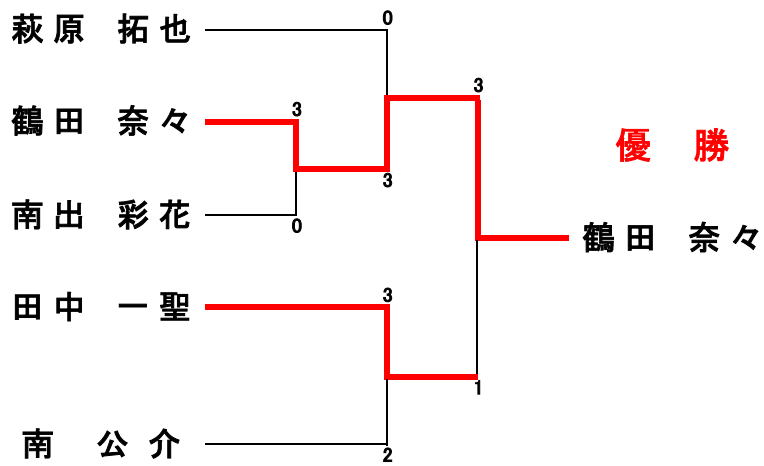

A 3 位 トーナメント

B	橋爪 健人	堀田 大貴	山崎 陸人	嶋田 圭汰	勝	負	順位
橋爪 健人		2-3	3-2		1	1	2
堀田 大貴	3-2			3-0	2	0	1
山崎 陸人	2-3			1-3	0	2	4
嶋田 圭汰		0-3	3-1		1	1	3

B	一木 咲穂	中西 悠月	西本 悠太郎	山本 瑛太	勝	負	順位
一木 咲穂		1-3	3-2		1	1	3
中西 悠月	3-1			1-3	1	1	2
西本 悠太郎	2-3			3-0	1	1	1
山本 瑛太		3-1	0-3		1	1	4

B 1 位 2 位 トーナメント

B 3 位 4 位 トーナメント

C	鶴田 奈々	宮本 涼太郎	南川 歩輝		勝	負	順位
鶴田 奈々		3-0(W.O.)	2-3		1	1	2
宮本 涼太郎	0-3(W.O.)		0-3		0	2	3
南川 歩輝	3-2	3-0			2	0	1

C	角田 友利夏	田中 一聖	森谷 仁美		勝	負	順位
角田 友利夏		3-2	3-1		2	0	1
田中 一聖	2-3		3-1		1	1	2
森谷 仁美	1-3	1-3			0	2	3

C	藤崎 日菜子	角田 知弘	南 公介		勝	負	順位
藤崎 日菜子		3-0	3-2		2	0	1
角田 知弘	0-3		0-3		0	2	3
南 公介	2-3	3-0			1	1	2

C	萩原 拓也	西村 彩花	末原 あゆみ		勝	負	順位
萩原 拓也		1-3	3-2		1	1	2
西村 彩花	3-1		3-1		2	0	1
末原 あゆみ	2-3	1-3			0	2	3

C	藤崎 友菜	南出 彩花	嵩原 勇太		勝	負	順位
藤崎 友菜		1-3	1-3		0	2	3
南出 彩花	3-1		0-3		1	1	2
嵩原 勇太	3-1	3-0			2	0	1

C 1 位 トーナメント

C 2 位 トーナメント

C 3 位 トーナメント