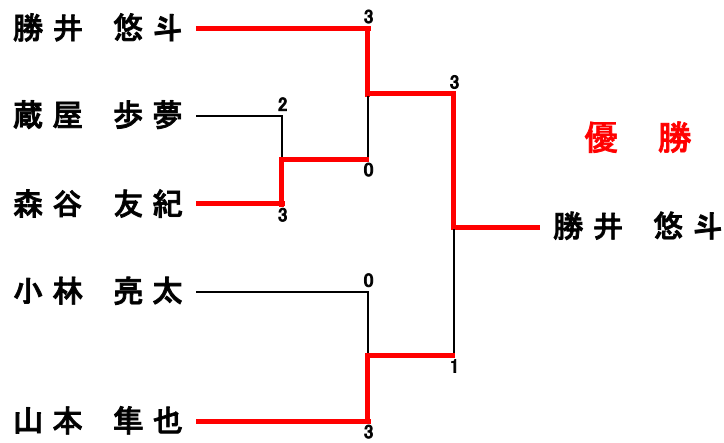

A	井上 理功	小林 亮太	嶋田 伊吹		勝	負	順位
井上 理功		1-3	3-1		1	1	2
小林 亮太	3-1		2-3		1	1	1
嶋田 伊吹	1-3	3-2			1	1	3

A	小椋 森弘	田中 俊輔	勝井 悠斗		勝	負	順位
小椋 森弘		3-0	1-3		1	1	2
田中 俊輔	0-3		0-3		0	2	3
勝井 悠斗	3-1	3-0			2	0	1

A	蔵屋 步夢	谷元 志優	濱崎 大翔		勝	負	順位
蔵屋 步夢		3-1	3-2		2	0	1
谷元 志優	1-3		0-3		0	2	3
濱崎 大翔	2-3	3-0			1	1	2

A	西本 帆孝	児島 歩高	山本 隼也		勝	負	順位
西本 帆孝		3-0	1-3		1	1	2
児島 歩高	0-3		1-3		0	2	3
山本 隼也	3-1	3-1			2	0	1

A	森谷 友紀	大前 颯良	山中 一輝		勝	負	順位
森谷 友紀		3-1	3-1		2	0	1
大前 颯良	1-3		3-1		1	1	2
山中 一輝	1-3	1-3			0	2	3

A 1 位 トーナメント

A 2 位 トーナメント

A 3 位 トーナメント

B	橋爪 健人	堀田 大貴	山崎 陸人	嶋田 圭汰	勝	負	順位
橋爪 健人		2-3	3-2		1	1	2
堀田 大貴	3-2			3-0	2	0	1
山崎 陸人	2-3			1-3	0	2	4
嶋田 圭汰		0-3	3-1		1	1	3

B	一木 咲穂	中西 悠月	西本 悠太郎	山本 瑛太	勝	負	順位
一木 咲穂		1-3	3-2		1	1	3
中西 悠月	3-1			1-3	1	1	2
西本 悠太郎	2-3			3-0	1	1	1
山本 瑛太		3-1	0-3		1	1	4