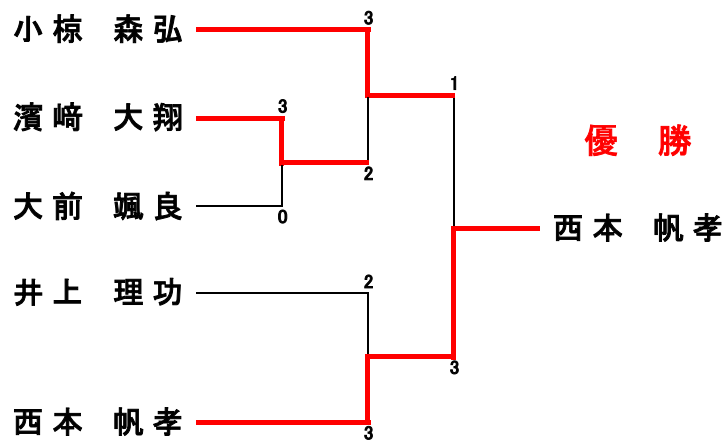

A	井上 理功	小林 亮太	嶋田 伊吹		勝	負	順位
井上 理功		1-3	3-1		1	1	2
小林 亮太	3-1		2-3		1	1	1
嶋田 伊吹	1-3	3-2			1	1	3

A	小椋 森弘	田中 俊輔	勝井 悠斗		勝	負	順位
小椋 森弘		3-0	1-3		1	1	2
田中 俊輔	0-3		0-3		0	2	3
勝井 悠斗	3-1	3-0			2	0	1

A	蔵屋 步夢	谷元 志優	濱崎 大翔		勝	負	順位
蔵屋 步夢		3-1	3-2		2	0	1
谷元 志優	1-3		0-3		0	2	3
濱崎 大翔	2-3	3-0			1	1	2

A	西本 帆孝	児島 歩高	山本 隼也		勝	負	順位
西本 帆孝		3-0	1-3		1	1	2
児島 歩高	0-3		1-3		0	2	3
山本 隼也	3-1	3-1			2	0	1

A	森谷 友紀	大前 颯良	山中 一輝		勝	負	順位
森谷 友紀		3-1	3-1		2	0	1
大前 颯良	1-3		3-1		1	1	2
山中 一輝	1-3	1-3			0	2	3

A 1 位 トーナメント

A 2 位 トーナメント

A 3 位 トーナメント

B	橋爪 健人	堀田 大貴	山崎 陸人	嶋田 圭汰	勝	負	順位
橋爪 健人		2-3	3-2		1	1	2
堀田 大貴	3-2			3-0	2	0	1
山崎 陸人	2-3			1-3	0	2	4
嶋田 圭汰		0-3	3-1		1	1	3

B	一木 咲穂	中西 悠月	西本 悠太郎	山本 瑛太	勝	負	順位
一木 咲穂		1-3	3-2		1	1	3
中西 悠月	3-1			1-3	1	1	2
西本 悠太郎	2-3			3-0	1	1	1
山本 瑛太		3-1	0-3		1	1	4