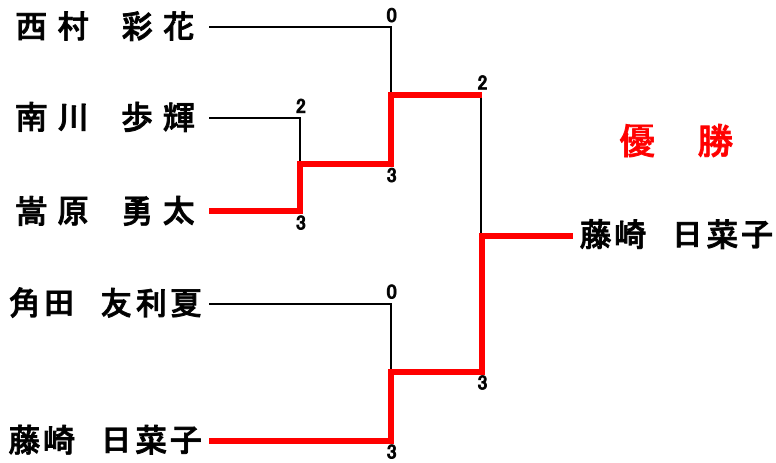

C 1 位 トーナメント

C 2 位 トーナメント

C 3 位 トーナメント